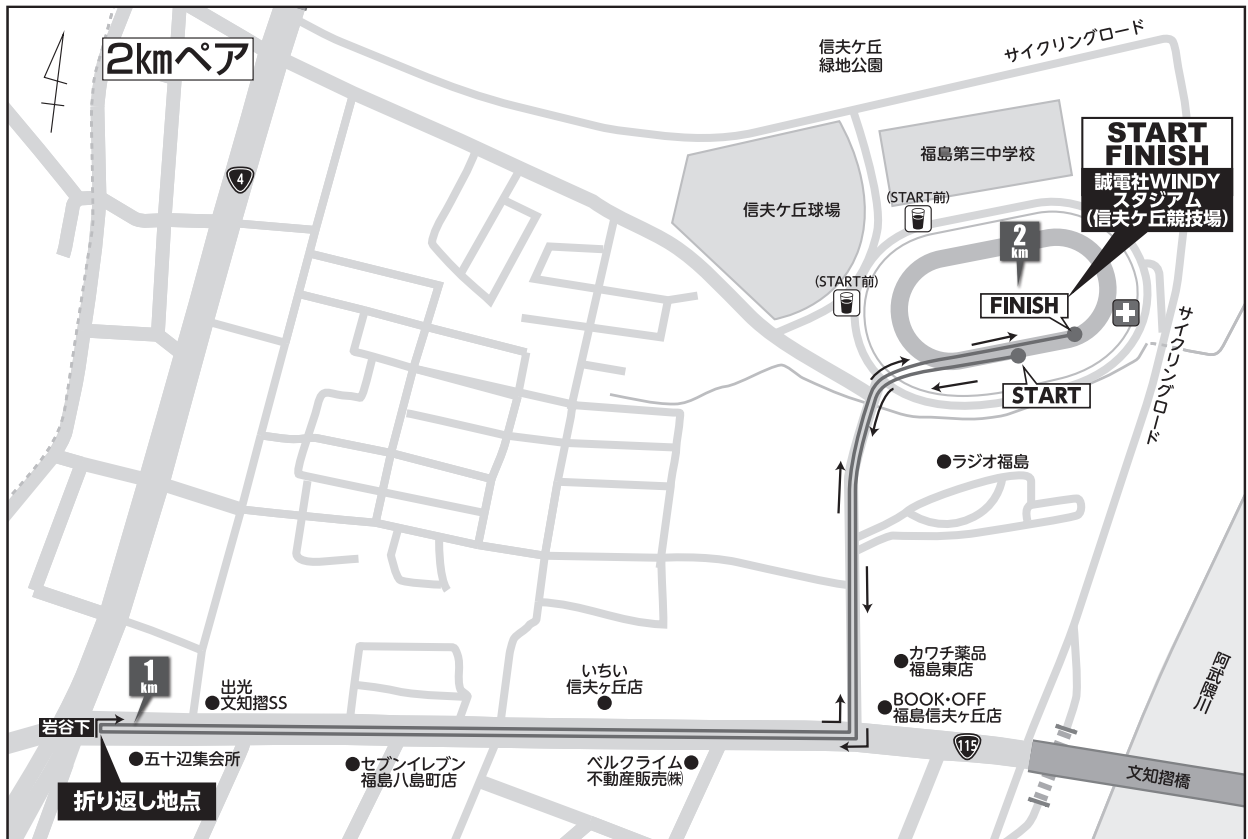

2kmペア・1kmチャレンジ車いす (コース図)

START 2km・1km

FINISH 2km・1km

1kmチャレンジ車いす