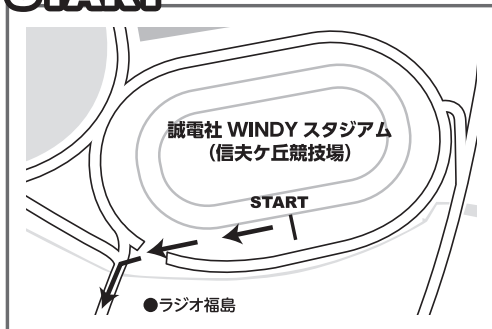

2kmペア・1kmチャレンジ車いす (コース図)

START 2km・1km

FINISH 2km・1km

1kmチャレンジ車いす