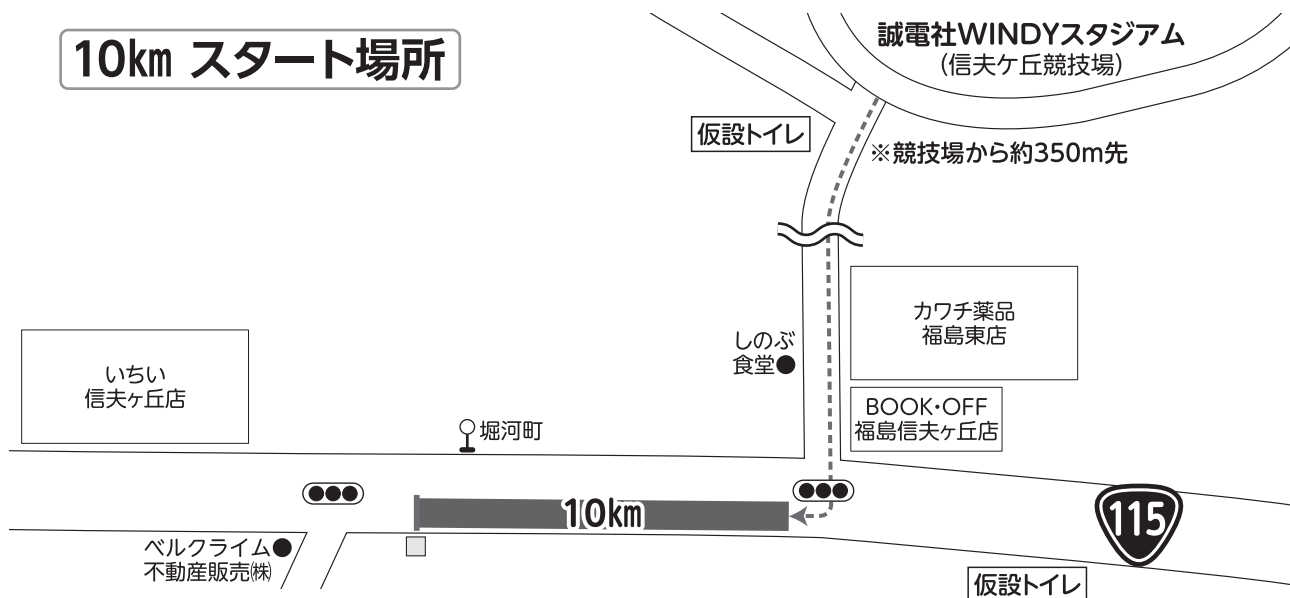

# 各スタート会場図

## ハーフ スタート場所

## 10km スタート場所

## ペア2km・車いす スタート場所