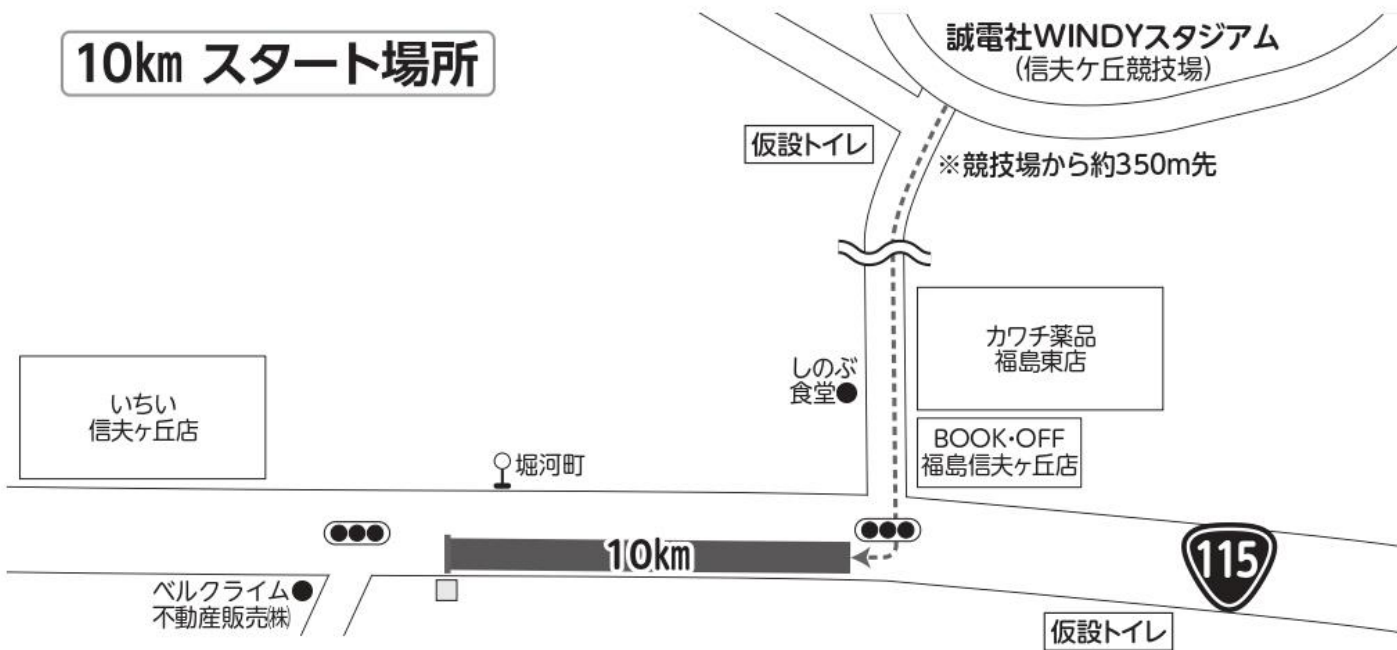

# 各スタート会場図

## ハーフ スタート場所

## 10km スタート場所

## ペア2km・車いす スタート場所