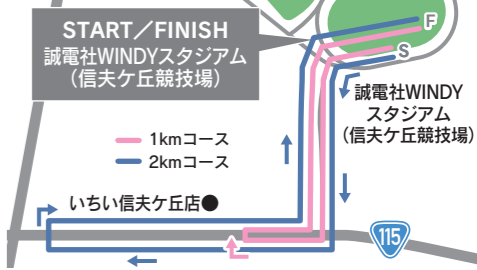

第6給水所

第7給水所

第8給水所

第9給水所

第10給水所

第11給水所

START/FINISH
誠電社WINDYスタジアム
(信夫ヶ丘競技場)

2kmコース (ペアの部)
1kmコース
(チャレンジ車いす)